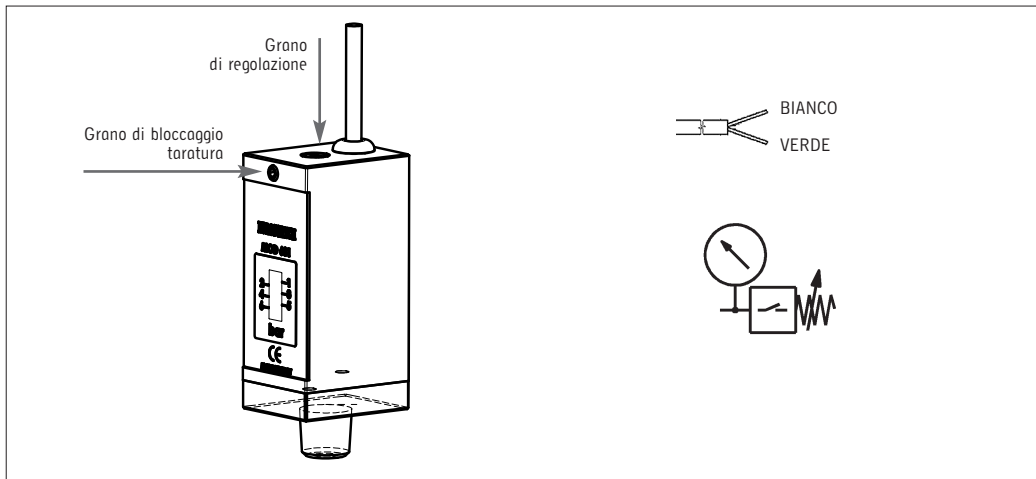

Pressostato con scala di taratura visiva Serie PM681-...

Istruzioni operative

Il pressostato chiude un circuito elettrico quando viene raggiunto il valore di pressione impostato.

Made in Italy

93-7519-0003 rev.B

Attenzione!

Messa in funzione:

- PM681-... : 2-48V AC/DC; 0,5A; 10W
- IP40

- Campo di regolazione: 1 - 6 bar
- Pressione massima: 20 bar

- Evitare l'impiego in presenza di campi magnetici

- Evitare l'impiego in presenza di gas o fluidi corrosivi
- Non usare in ambienti con acqua e spruzzi d'olio
- Evitare cadute e forti urti
- Evitare una forza eccessiva sui fili elettrici

The pressure switch close an electrical circuit when the selected pressure value are reach.

937519-0003 rev.B

Commissioning:

- PM681-... : 2-48V AC/DC; 0,5A; 10W
- IP40
- Setting range: 1 - 6 bar
- Maximum pressure: 20 bar
- Do not use in magnetic ambient
- Avoid to use with gas and corrosive fluids
- Do not use in water ambient and in presence of drop oil
- Avoid dropping and strong impact
- Avoid excessive force on the wires