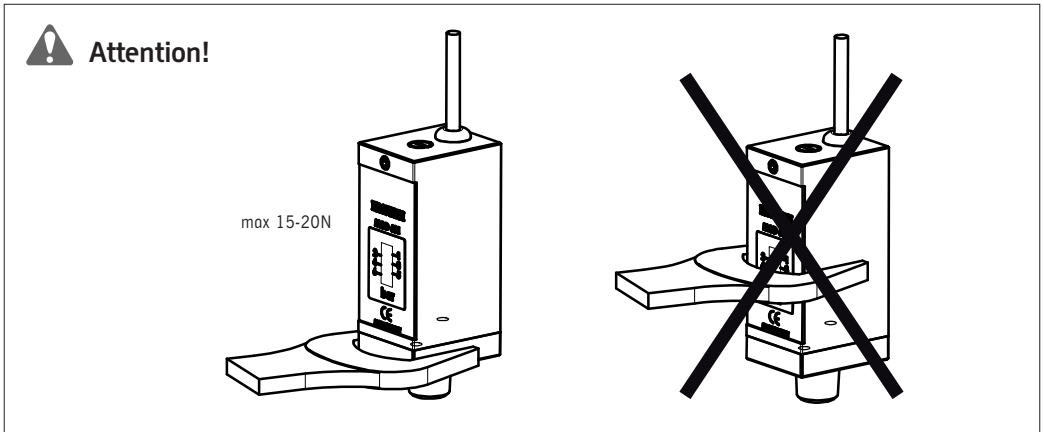

Attenzione!

Messa in funzione:

- PM681-... : 2-48V AC/DC; 0,5A; 10W
- IP40

- Campo di regolazione: 1 - 6 bar
- Pressione massima: 20 bar

- Evitare l'impiego in presenza di campi magnetici

- Evitare l'impiego in presenza di gas o fluidi corrosivi
- Non usare in ambienti con acqua e spruzzi d'olio
- Evitare cadute e forti urti
- Evitare una forza eccessiva sui fili elettrici

The pressure switch close an electrical circuit when the selected pressure value are reach.

937519-0003 rev.B

Commissioning:

- PM681-... : 2-48V AC/DC; 0,5A; 10W
- IP40
- Setting range: 1 - 6 bar
- Maximum pressure: 20 bar
- Do not use in magnetic ambient
- Avoid to use with gas and corrosive fluids
- Do not use in water ambient and in presence of drop oil
- Avoid dropping and strong impact
- Avoid excessive force on the wires