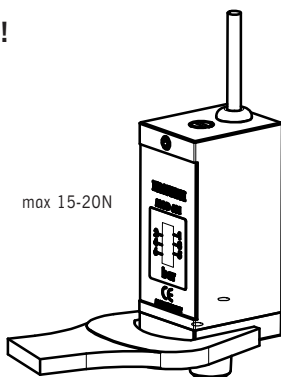

Pressostato con scala di taratura visiva Serie PM681-...

Istruzioni operative

Il pressostato chiude un circuito elettrico quando viene raggiunto il valore di pressione impostato.

Made in Italy

93-7519-0003 rev.B

Attenzione!

Messa in funzione:

- PM681-... : 2-48V AC/DC; 0,5A; 10W
- IP40

- Campo di regolazione: 1 - 6 bar
- Pressione massima: 20 bar

- Evitare l'impiego in presenza di campi magnetici

- Evitare l'impiego in presenza di gas o fluidi corrosivi
- Non usare in ambienti con acqua e spruzzi d'olio
- Evitare cadute e forti urti
- Evitare una forza eccessiva sui fili elettrici