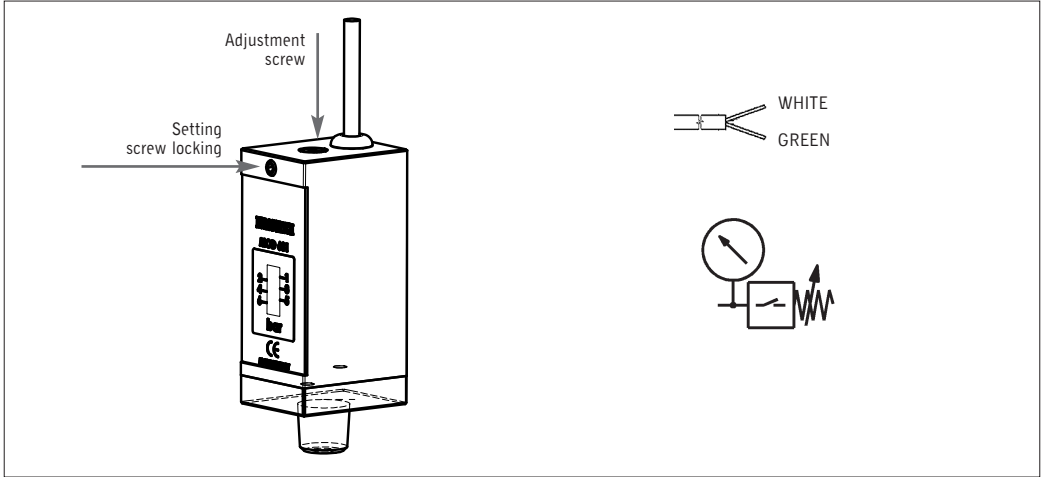

Attenzione!

Messa in funzione:

- PM681-... : 2-48V AC/DC; 0,5A; 10W
- IP40

- Campo di regolazione: 1 - 6 bar
- Pressione massima: 20 bar

- Evitare l'impiego in presenza di campi magnetici

- Evitare l'impiego in presenza di gas o fluidi corrosivi
- Non usare in ambienti con acqua e spruzzi d'olio
- Evitare cadute e forti urti
- Evitare una forza eccessiva sui fili elettrici

The pressure switch close an electrical circuit when the selected pressure value are reach.

937519-0003 rev.B

Commissioning:

- PM681-... : 2-48V AC/DC; 0,5A; 10W
- IP40
- Setting range: 1 - 6 bar
- Maximum pressure: 20 bar
- Do not use in magnetic ambient
- Avoid to use with gas and corrosive fluids
- Do not use in water ambient and in presence of drop oil
- Avoid dropping and strong impact
- Avoid excessive force on the wires